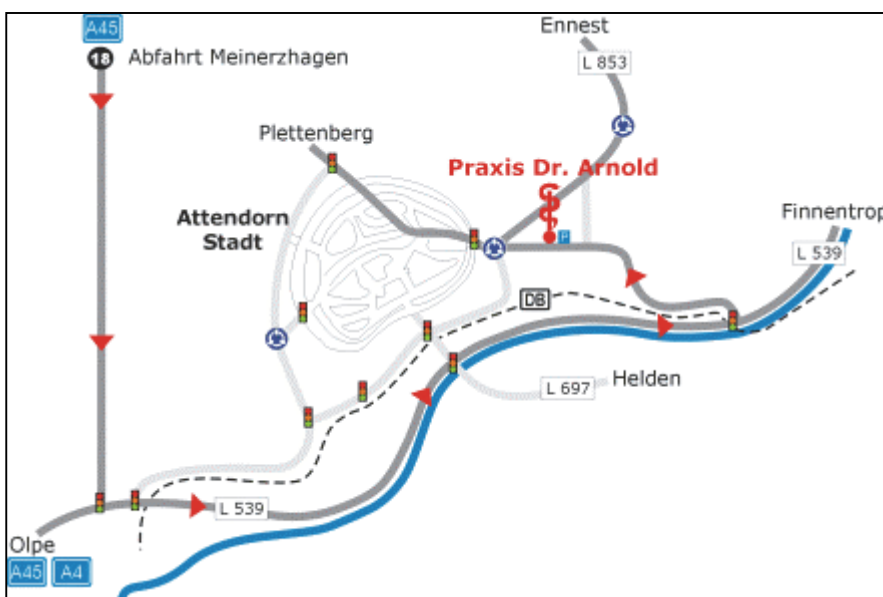

SO FINDEN SIE UNS:

- **A45**
Abfahrt **Olpe/Attendorn**
- Biegen Sie an der Ampel links ab Richtung **Attendorn**
- Fahren Sie ca. 12 km entlang des Biggesees

- Fahren Sie an Attendorn vorbei in **Richtung Finnentrop**, folgen Sie der Beschilderung „Atta-Höhle“, **Finnentrop Str.**, in der Verlängerung **Haus-Nr. 11.**