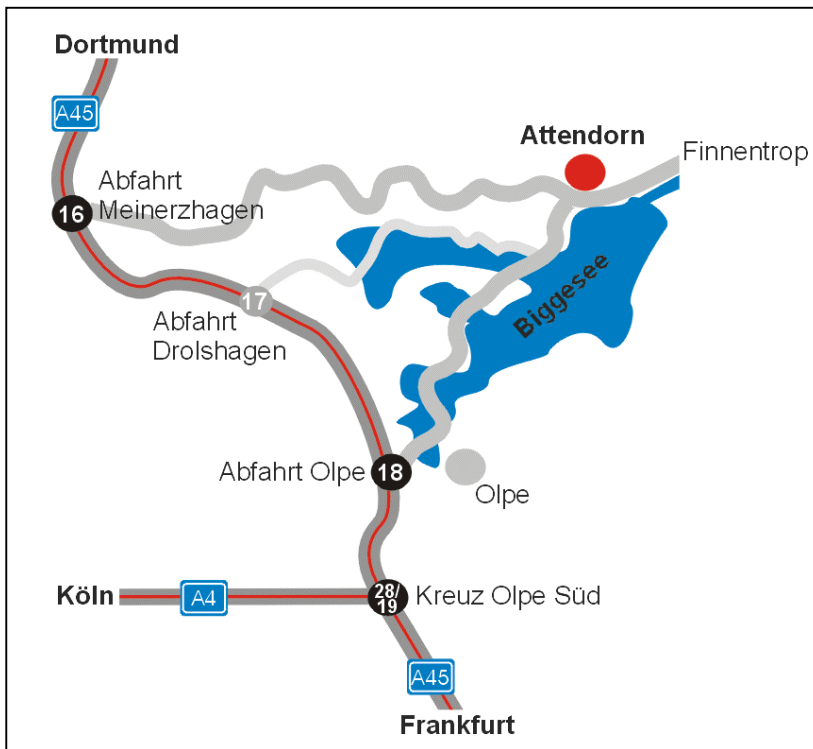

SO FINDEN SIE UNS:

- **A45**
Abfahrt **Olpe/Attendorn**
- Biegen Sie an der Ampel links ab Richtung **Attendorn**
- Fahren Sie ca. 12 km entlang des Biggesees

- Fahren Sie an Attendorn vorbei in **Richtung Finnentrop**, folgen Sie der Beschilderung „Atta-Höhle“, **Finnentrop Str.**, in der Verlängerung **Haus-Nr. 11.**

Wir wünschen Ihnen eine gute Fahrt!